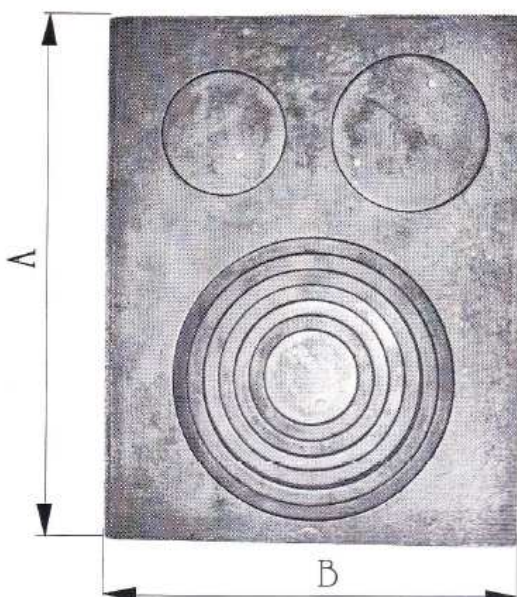

SKŁADY „ŻELIWIARZ”

1. 75. C. TAŚMY I FOLIE BUDOWLANE GALANTERIA ŻELIWNNA, PŁYTA KUCHENNA “POZNAŃSKA”

EDYCJA I 2012. STAN NA DZIEŃ 2012.12.01

Płyta kuchenna ”poznańska”

Rodzaj	A mm	B mm	Ciepłar kg
630	630	480	16,5
680	680	525	19,0